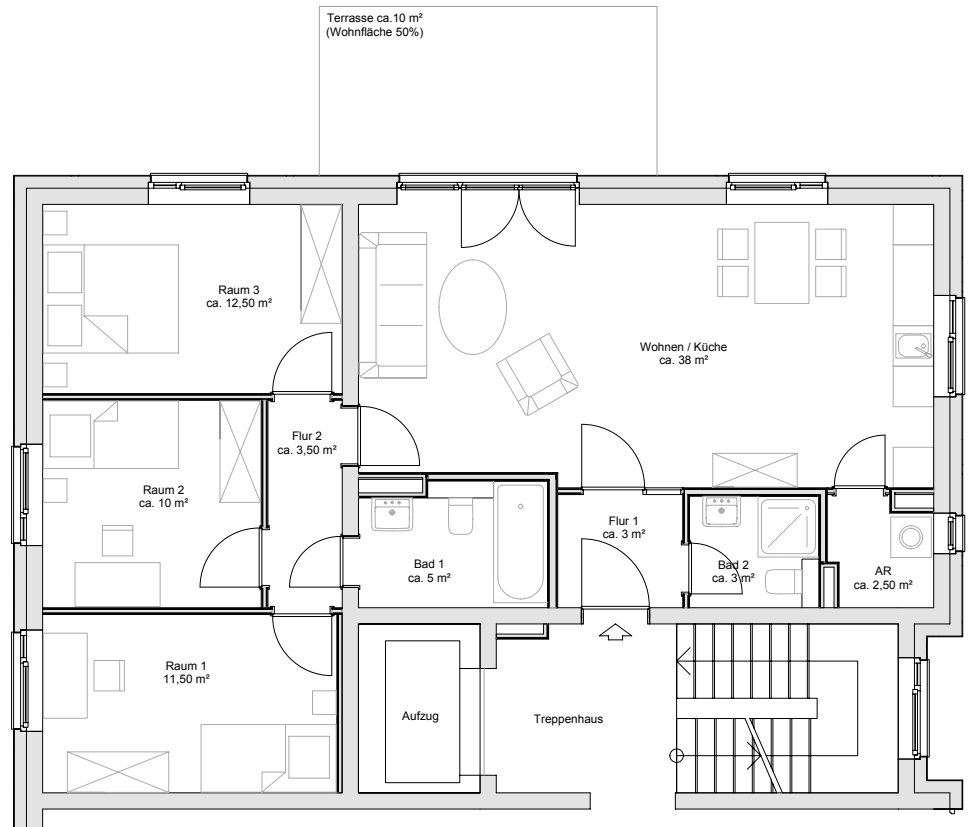

4

WE 03

Haus
228
228 a
228 b

HANSEATIC
WOHNEN

Einrichtung nur beispielhaft

ca 94 m²

Wohnfläche

Kontakt: Sabrina Reinert | Jessica Kalyta
Hanseatic Wohnen Holding GmbH | Phoenixallee 1 | 31137 Hildesheim
Fon +49 5121 92887-0 | vermietung@hanseatic-wohnen.de
www.hanseatic-wohnen.de