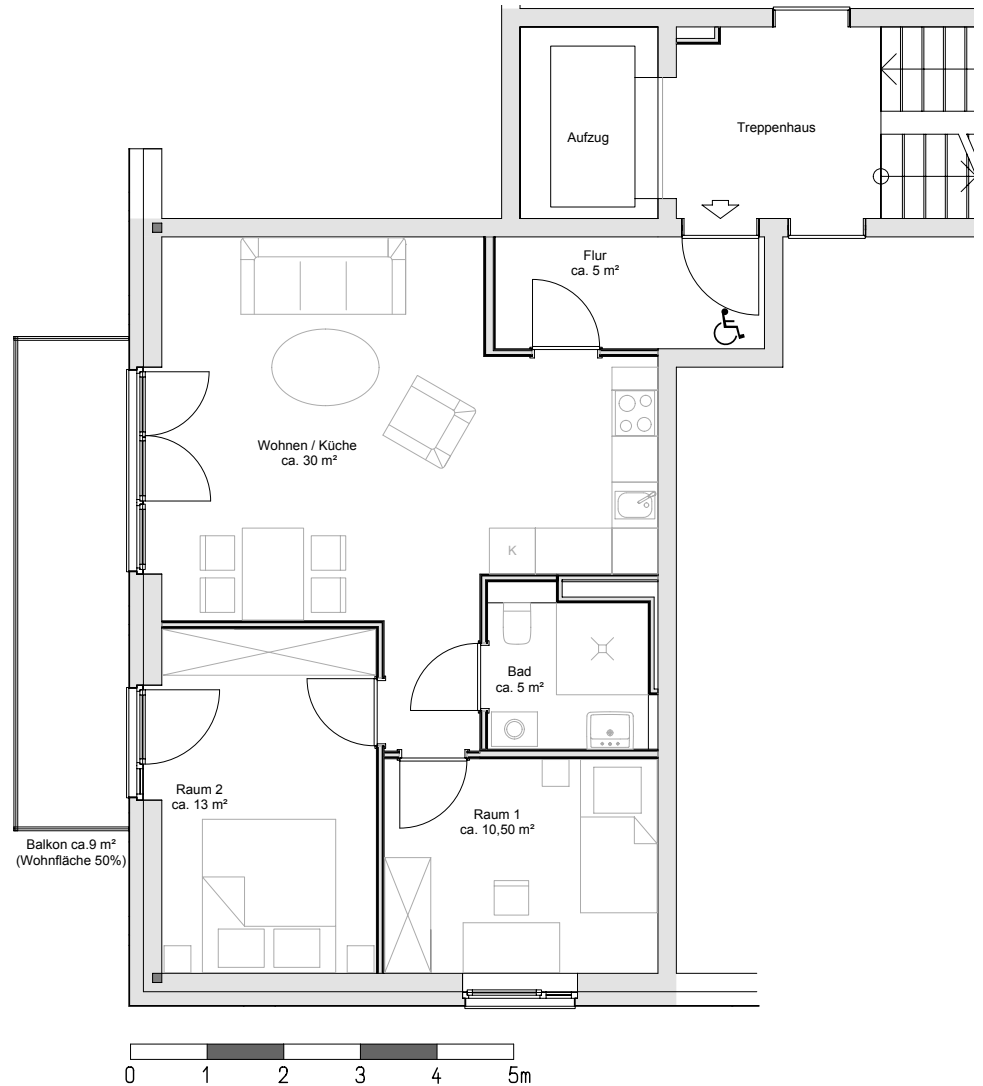

3

Haus
228
228 a
228 b

WE 05
WE 08
WE 11

HANSEATIC
WOHNEN

Einrichtung nur beispielhaft

ca 68 m²

Wohnfläche

Kontakt: Sabrina Reinert | Jessica Kalyta
Hanseatic Wohnen Holding GmbH | Phoenixallee 1 | 31137 Hildesheim
Fon +49 5121 92887-0 | vermietung@hanseatic-wohnen.de
www.hanseatic-wohnen.de