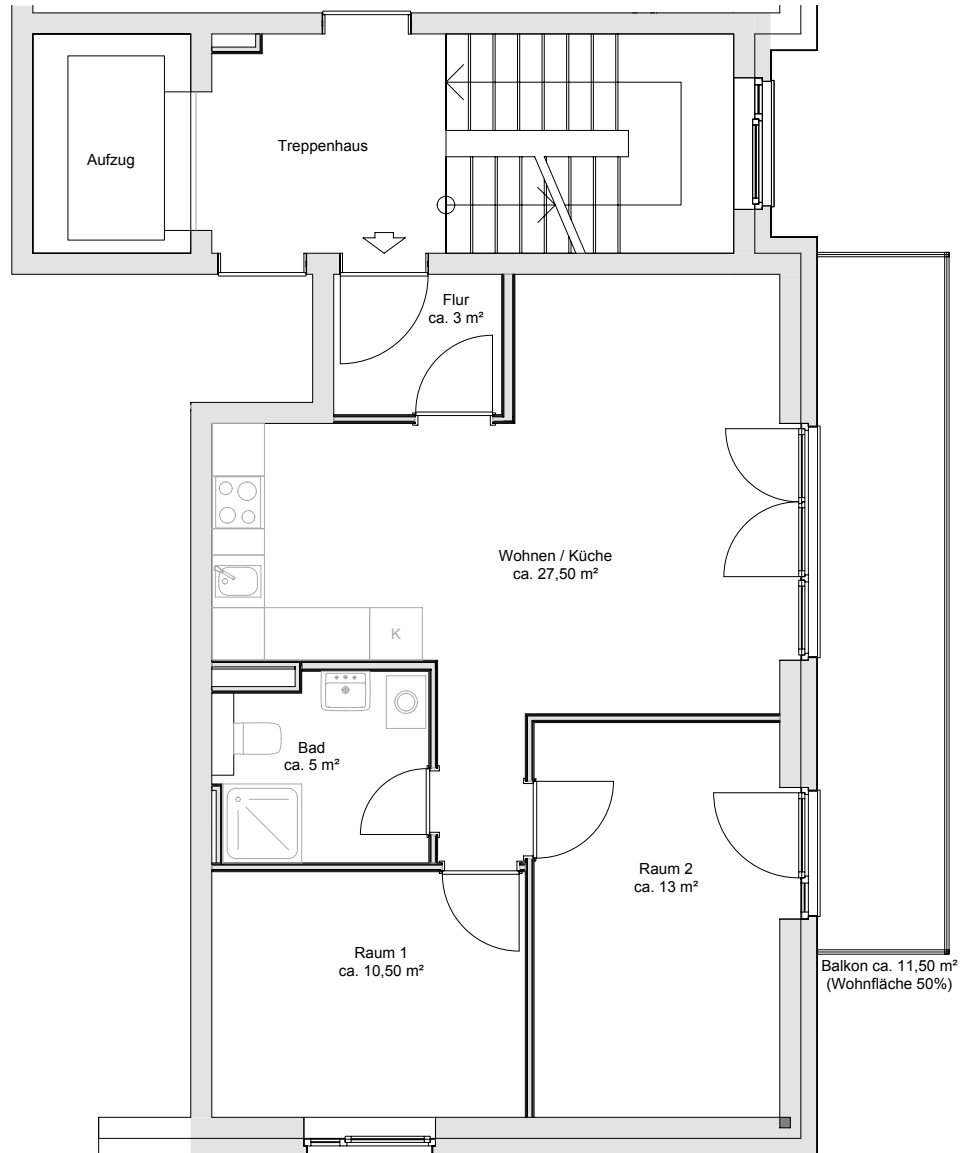

3

Haus
228
228 a
228 b

WE 04 WE 07 WE 10

HANSEATIC
WOHNEN

0 1 2 3 4 5m

Einrichtung nur beispielhaft

ca 64,75 m²

Wohnfläche