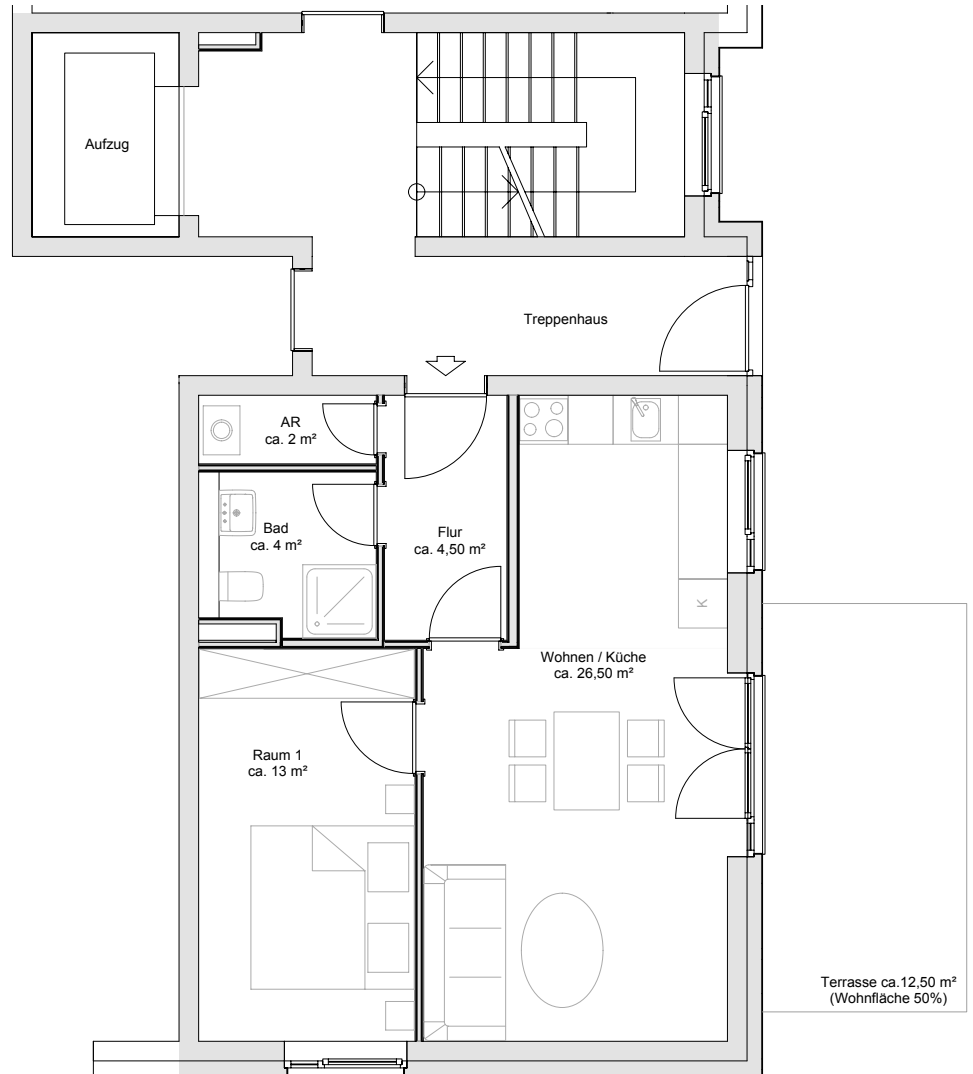

2

WE 01

Haus
228
228 a
228 b

HANSEATIC
WOHNEN

0 1 2 3 4 5m

Einrichtung nur beispielhaft

ca 56,25 m²
Wohnfläche

Kontakt: Sabrina Reinert | Jessica Kalyta
Hanseatic Wohnen Holding GmbH | Phoenixallee 1 | 31137 Hildesheim
Fon +49 5121 92887-0 | vermietung@hanseatic-wohnen.de
www.hanseatic-wohnen.de