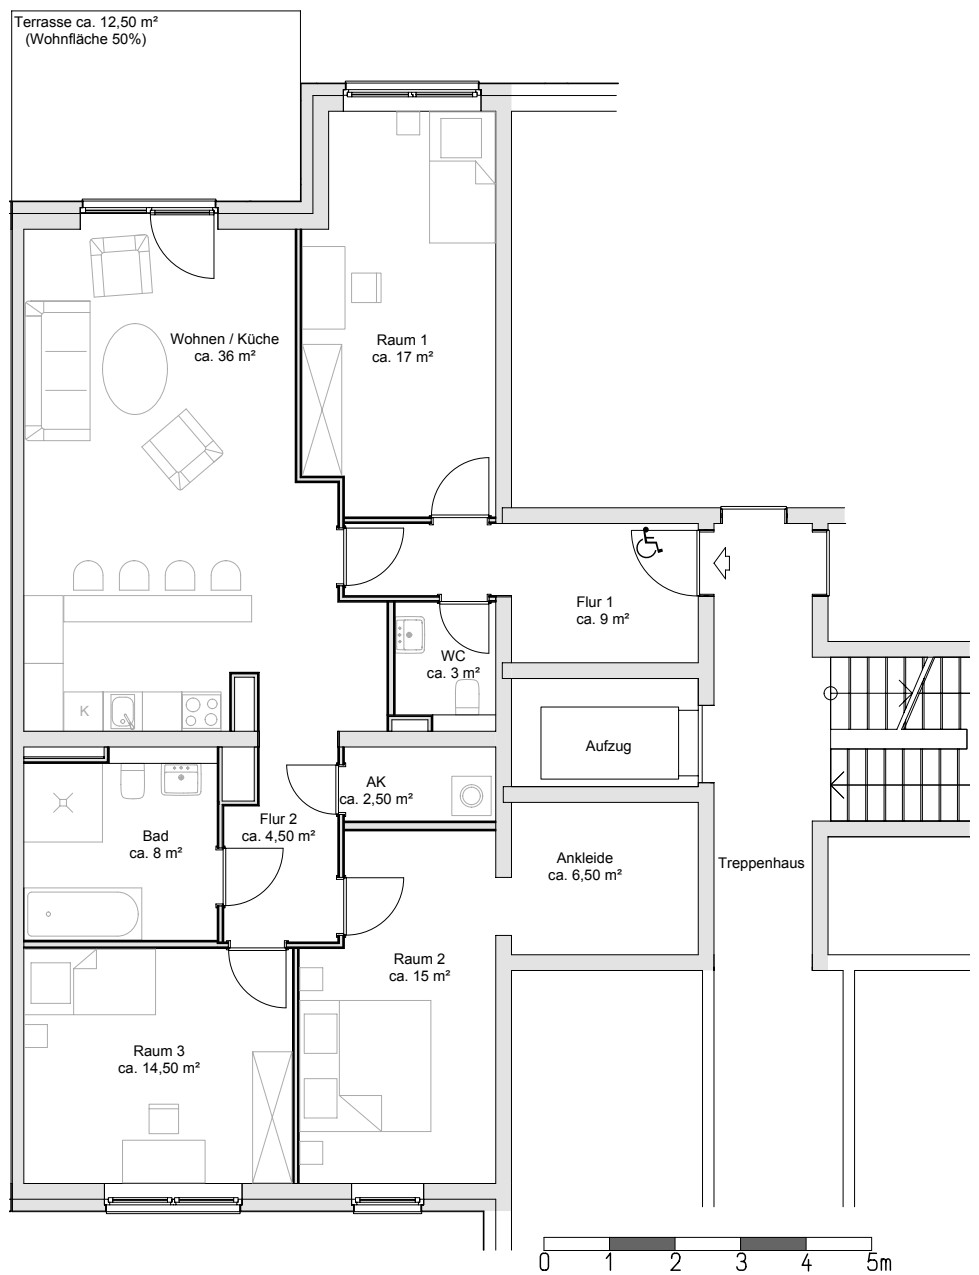

4

WE 01

Haus
226 a
226 b
226 c

HANSEATIC
WOHNEN

Einrichtung nur beispielhaft

ca 122,5 m²

Wohnfläche

Kontakt: Sabrina Reinert | Jessica Kalyta
Hanseatic Wohnen Holding GmbH | Phoenixallee 1 | 31137 Hildesheim
Fon +49 5121 92887-0 | vermietung@hanseatic-wohnen.de
www.hanseatic-wohnen.de