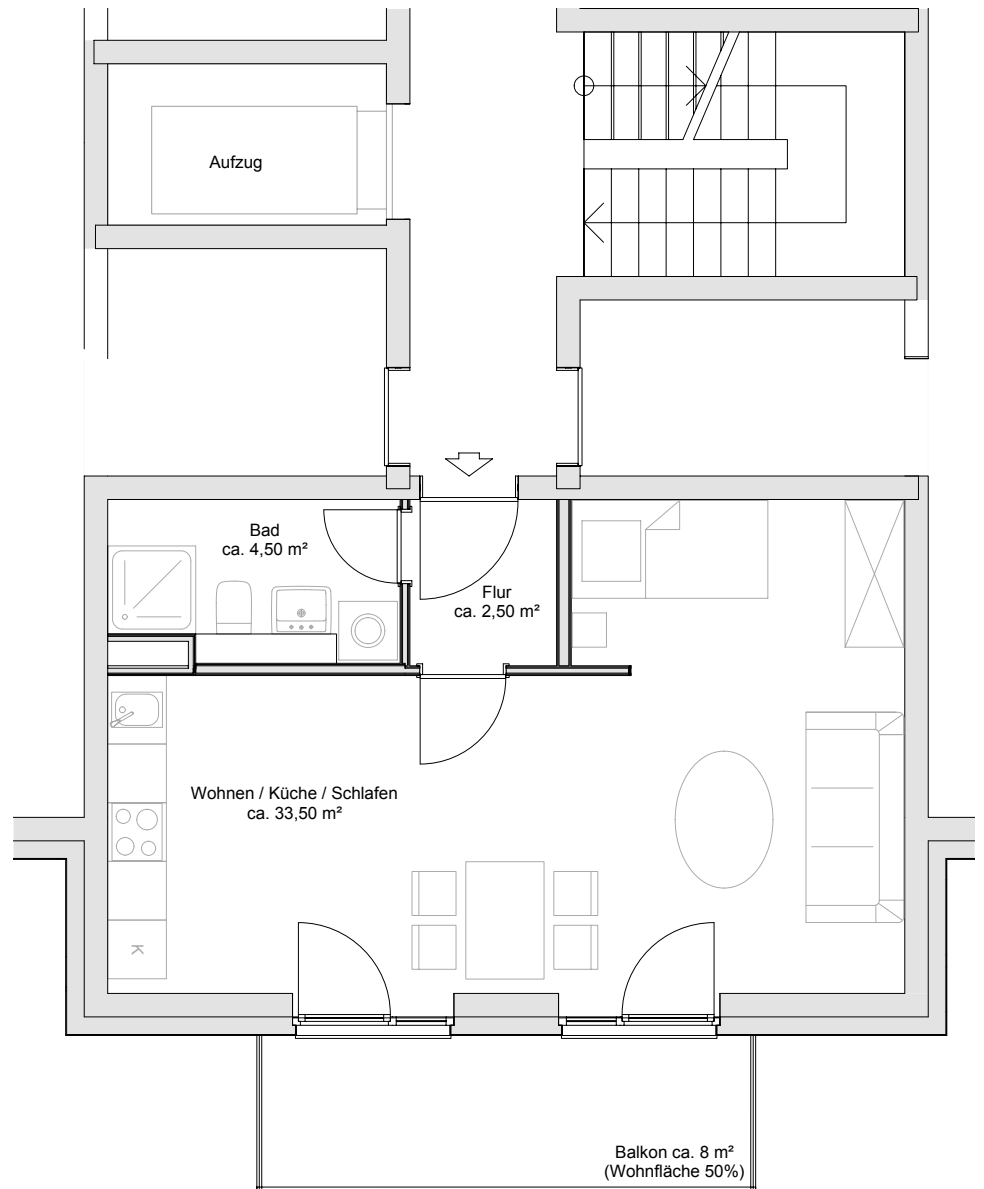

1

Haus
226 a
226 b
226 c

WE 09
WE 15
WE 21
WE 27
WE 30

HANSEATIC
WOHNEN

Einrichtung nur beispielhaft

ca 44,5 m²

Wohnfläche

Kontakt: Sabrina Reinert | Jessica Kalyta
Hanseatic Wohnen Holding GmbH | Phoenixallee 1 | 31137 Hildesheim
Fon +49 5121 92887-0 | vermietung@hanseatic-wohnen.de
www.hanseatic-wohnen.de