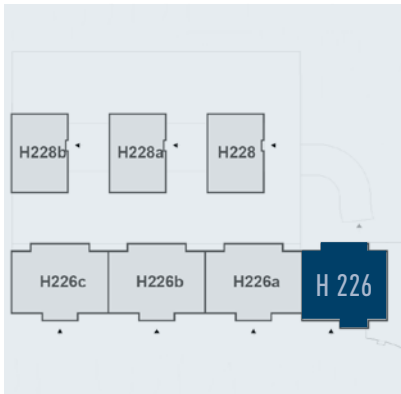

3

Haus 226

WE 04

HANSEATIC
WOHNEN

ca 99 m²

Wohnfläche

Kontakt: Sabrina Reinert | Jessica Kalyta
Hanseatic Wohnen Holding GmbH | Phoenixallee 1 | 31137 Hildesheim
Fon +49 5121 92887-0 | vermietung@hanseatic-wohnen.de
www.hanseatic-wohnen.de