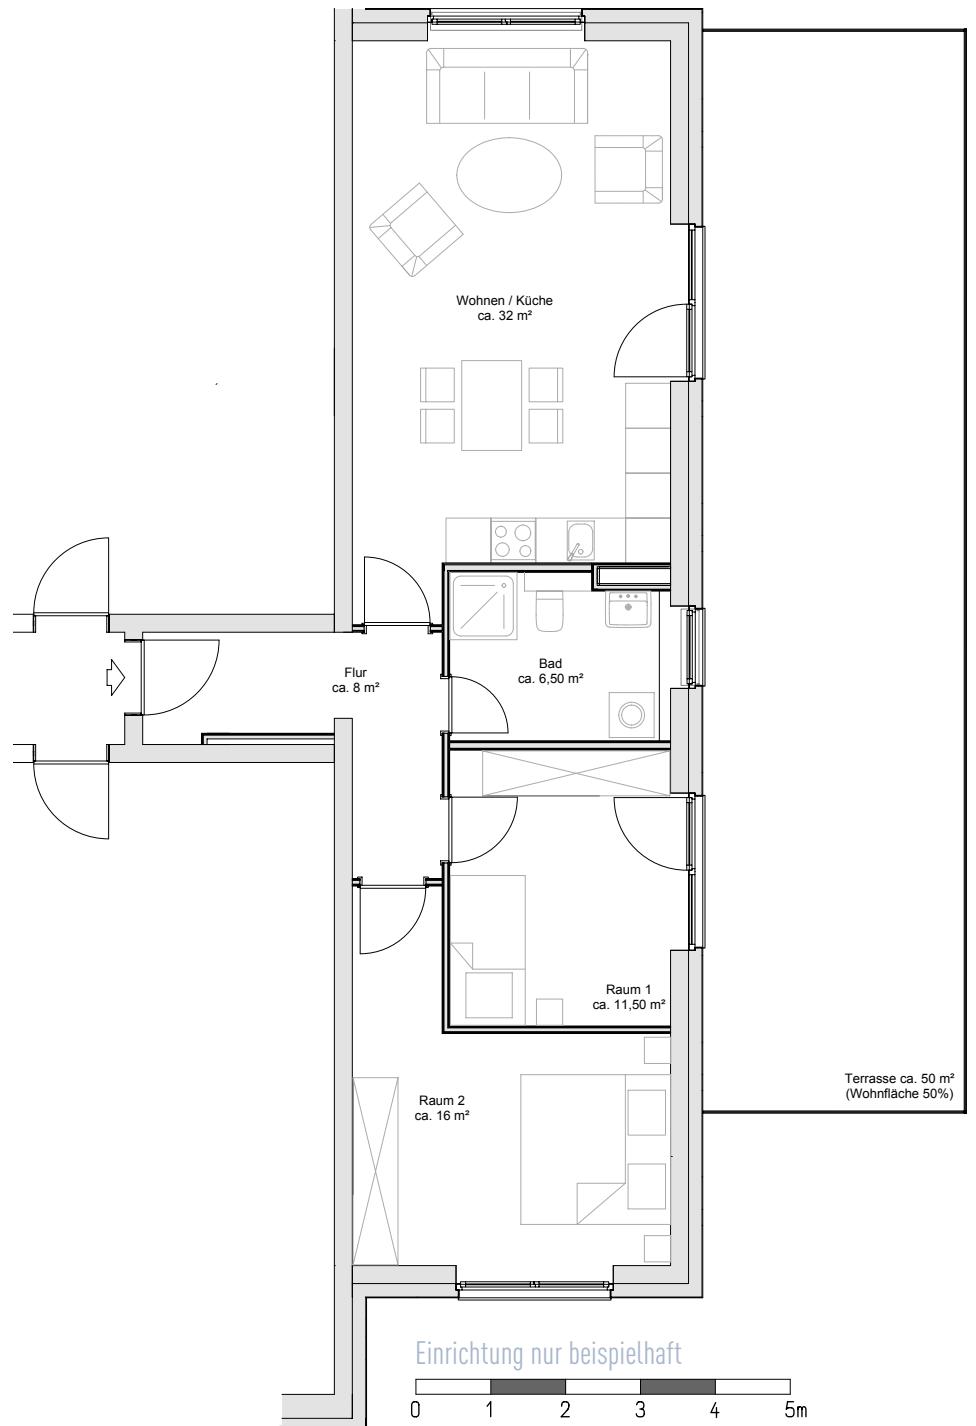

3

Haus 226

WE 04

HANSEATIC
WOHNEN

ca 99 m²

Wohnfläche

Kontakt: Sabrina Reinert | Jessica Kalyta
Hanseatic Wohnen Holding GmbH | Phoenixallee 1 | 31137 Hildesheim
Fon +49 5121 92887-0 | vermietung@hanseatic-wohnen.de
www.hanseatic-wohnen.de