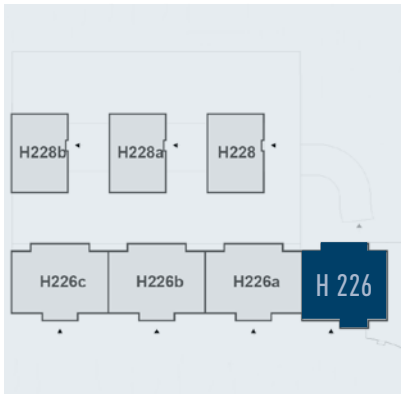

2

Haus 226

WE 07
WE 12
WE 17

HANSEATIC
WOHNEN

Einrichtung nur beispielhaft

ca 69 m²
Wohnfläche

Kontakt: Sabrina Reinert | Jessica Kalyta
Hanseatic Wohnen Holding GmbH | Phoenixallee 1 | 31137 Hildesheim
Fon +49 5121 92887-0 | vermietung@hanseatic-wohnen.de
www.hanseatic-wohnen.de