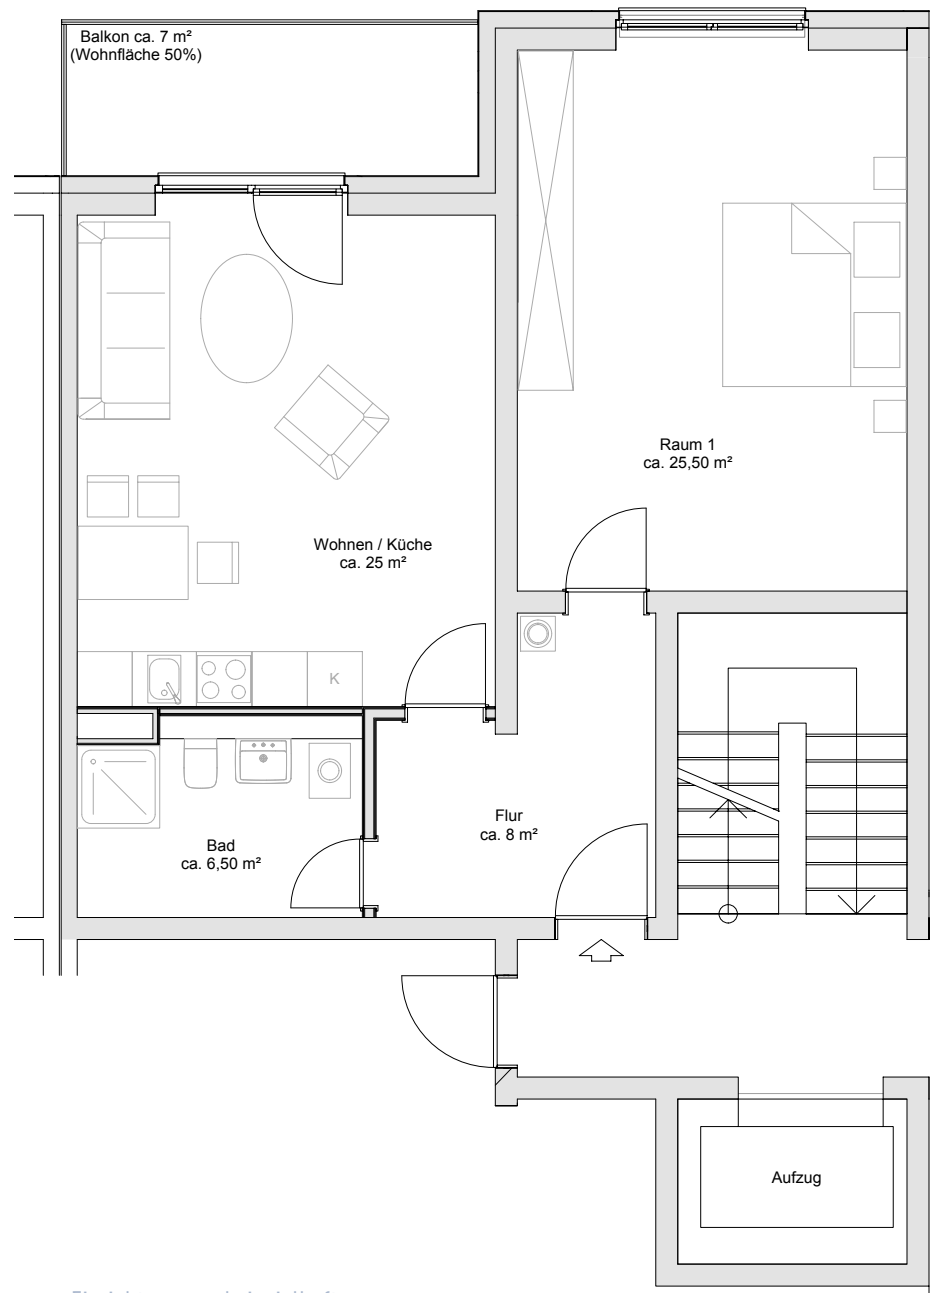

2

Haus 226

WE 07
WE 12
WE 17

HANSEATIC
WOHNEN

Einrichtung nur beispielhaft

ca 69 m²
Wohnfläche

Kontakt: Sabrina Reinert | Jessica Kalyta
Hanseatic Wohnen Holding GmbH | Phoenixallee 1 | 31137 Hildesheim
Fon +49 5121 92887-0 | vermietung@hanseatic-wohnen.de
www.hanseatic-wohnen.de