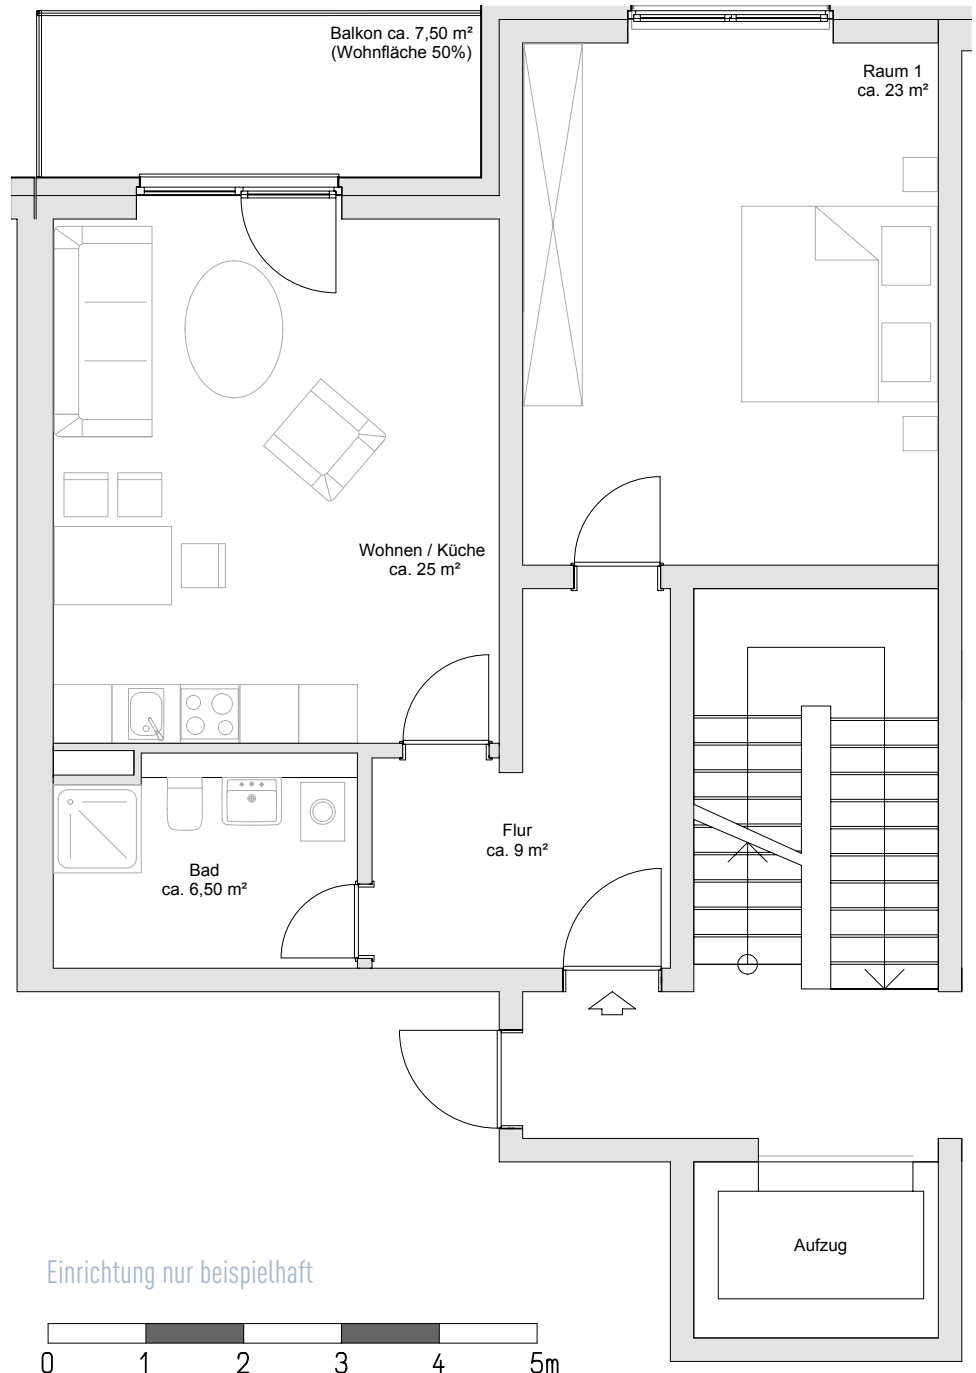

2

Haus 226

WE 02

HANSEATIC
WOHNEN

ca 67,5 m²

Wohnfläche

Kontakt: Sabrina Reinert | Jessica Kalyta
Hanseatic Wohnen Holding GmbH | Phoenixallee 1 | 31137 Hildesheim
Fon +49 5121 92887-0 | vermietung@hanseatic-wohnen.de
www.hanseatic-wohnen.de