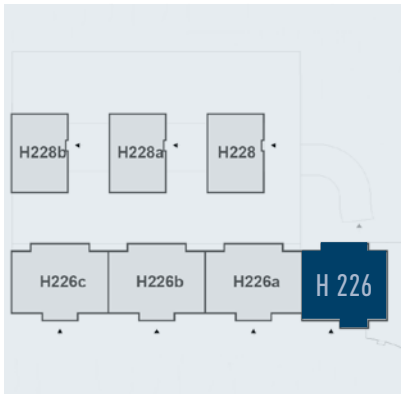

2

Haus 226

WE 02

HANSEATIC
WOHNEN

ca 67,5 m²

Wohnfläche

Kontakt: Sabrina Reinert | Jessica Kalyta
Hanseatic Wohnen Holding GmbH | Phoenixallee 1 | 31137 Hildesheim
Fon +49 5121 92887-0 | vermietung@hanseatic-wohnen.de
www.hanseatic-wohnen.de