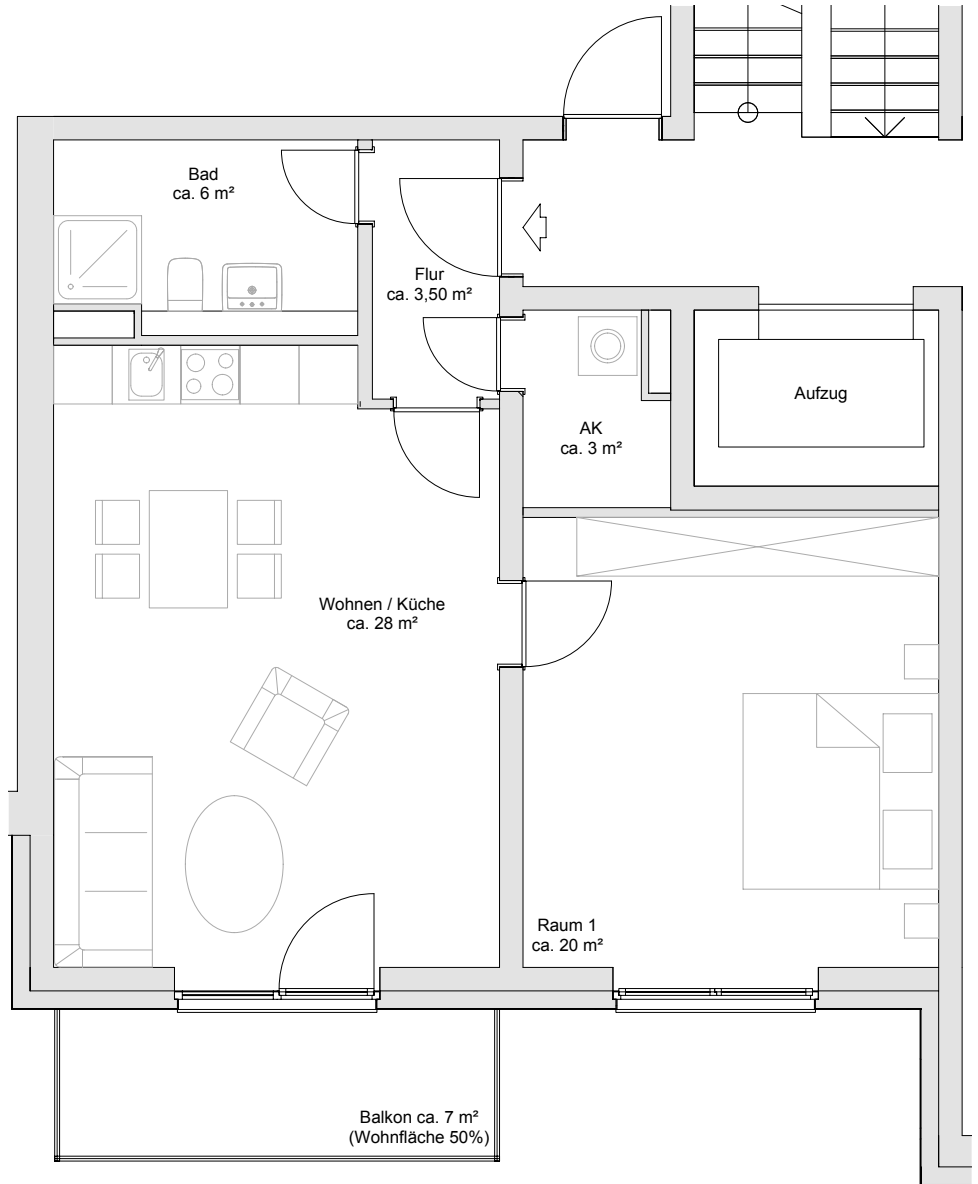

2

Haus 226

WE 01
WE 06
WE 11
WE 16

HANSEATIC
WOHNEN

Einrichtung nur beispielhaft

ca 64 m²
Wohnfläche

Kontakt: Sabrina Reinert | Jessica Kalyta
Hanseatic Wohnen Holding GmbH | Phoenixallee 1 | 31137 Hildesheim
Fon +49 5121 92887-0 | vermietung@hanseatic-wohnen.de
www.hanseatic-wohnen.de