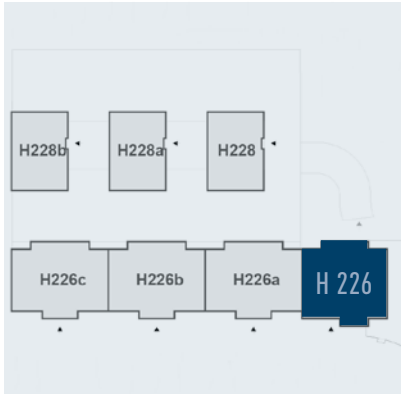

2

Haus 226

WE 01
WE 06
WE 11
WE 16

HANSEATIC
WOHNEN

Einrichtung nur beispielhaft

ca 64 m²
Wohnfläche

Kontakt: Sabrina Reinert | Jessica Kalyta
Hanseatic Wohnen Holding GmbH | Phoenixallee 1 | 31137 Hildesheim
Fon +49 5121 92887-0 | vermietung@hanseatic-wohnen.de
www.hanseatic-wohnen.de